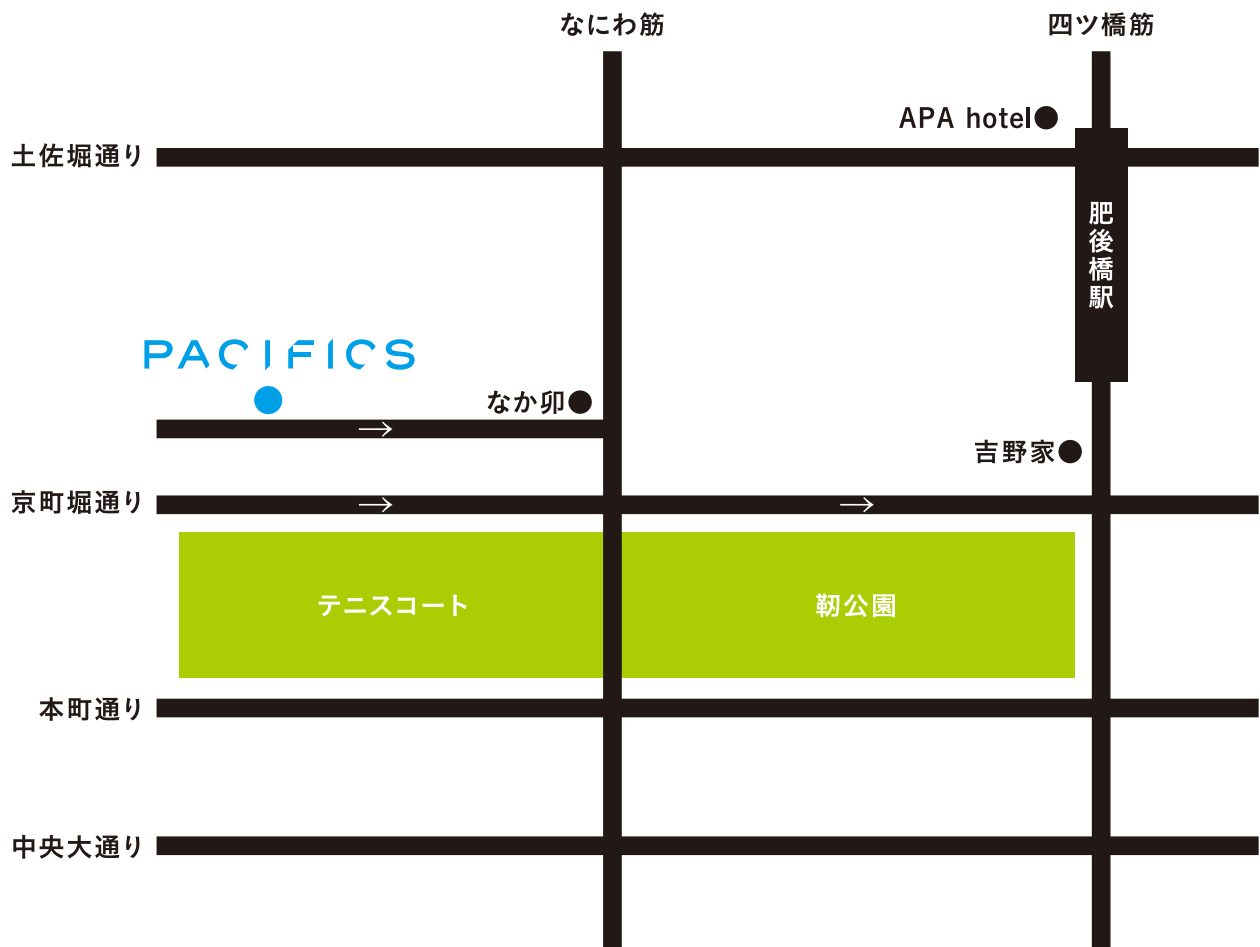

ACCESS

■電車でお越しの場合

地下鉄四つ橋線「肥後橋」駅より徒歩7分。

Aパターン/2番出口を上がって土佐堀通りを西へ。なにわ筋との「土佐堀」交差点を南へ曲がり、「なか卯」を右折。

Bパターン/8番出口を上がって四つ橋筋を南へ。「吉野家」を越えて京町堀通りを西へ曲がり、なにわ筋を渡って「なか卯」を左折。

■お車でお越しの場合

近隣に駐車場はたくさんありますが、一方通行が多いエリアですのでご注意ください。